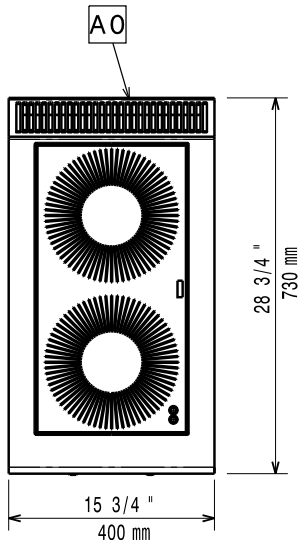

- Stekpanna i rostfritt med handtag i rostfritt. Diam=240 mm PNC 653597
- Stekpanna i rostfritt med handtag i rostfritt. Diam=280 mm PNC 653598

Front

Sida

Topp

Elektricitet
Spänning:

371020 (E7INED2000)

380-415 V/3 ph/50/60 Hz

371131 (E7INED200N)

230 V/3 ph/50/60 Hz

Total watt:

7 kW

Viktig information
**Induktion bordsmodell
 dimensioner (bredd):**

400 mm

**Induktion bordsmodell
 dimensioner (djup):**

730 mm