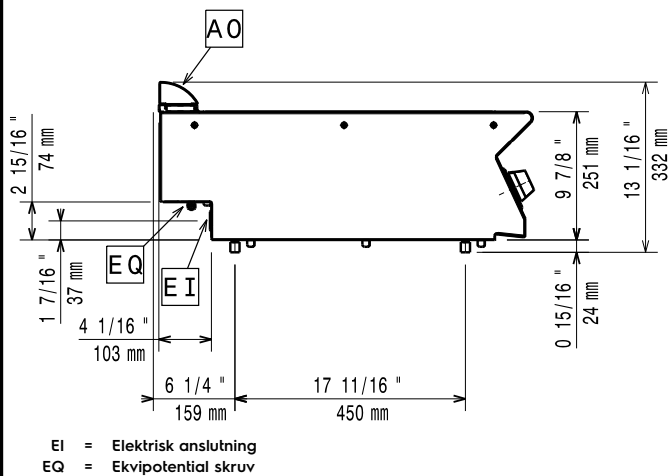

Front

Sida

Topp

Elektricitet

Spänning:

371020 (E7INED2000)

380-415 V/3 ph/50/60 Hz

371131 (E7INED200N)

230 V/3 ph/50/60 Hz

Total watt:

7 kW

Viktig information

**Induktion bordsmodell
dimensioner (bredd):**

400 mm

**Induktion bordsmodell
dimensioner (djup):**

730 mm

Nettovikt:

30 kg

Fraktvikt:

371020 (E7INED2000)

38 kg

371131 (E7INED200N)

39 kg

Frakthöjd:

371020 (E7INED2000)

530 mm

371131 (E7INED200N)

540 mm

Fraktbredd:

460 mm

Fraktdjup:

820 mm

Fraktvolym:

0.2 m³

If appliance is set up or next to or against temperature sensitive furniture or similar, a safety gap of approximately 150 mm should be maintained or some form of heat insulation fitted.

Induction compatible pots & pans must be used.

[NOT TRANSLATED]

371020 (E7INED2000)

IH720

371131 (E7INED200N)

NIN47F