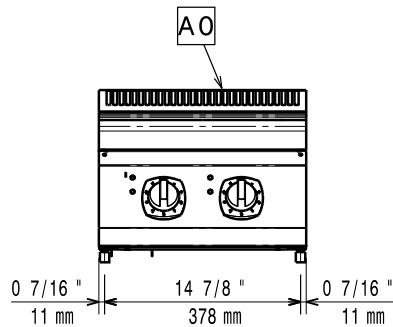

- Stekpanna i rostfritt med handtag i rostfritt. Diam=240 mm PNC 653597
- Stekpanna i rostfritt med handtag i rostfritt. Diam=280 mm PNC 653598

Front

Sida

Topp

Elektricitet
Spänning:

371020 (E7INED2000)

380-415 V/3 ph/50/60 Hz

371131 (E7INED200N)

230 V/3 ph/50/60 Hz

Total watt:

7 kW

Viktig information
**Induktion bordsmodell
 dimensioner (bredd):**

400 mm

**Induktion bordsmodell
 dimensioner (djup):**

730 mm